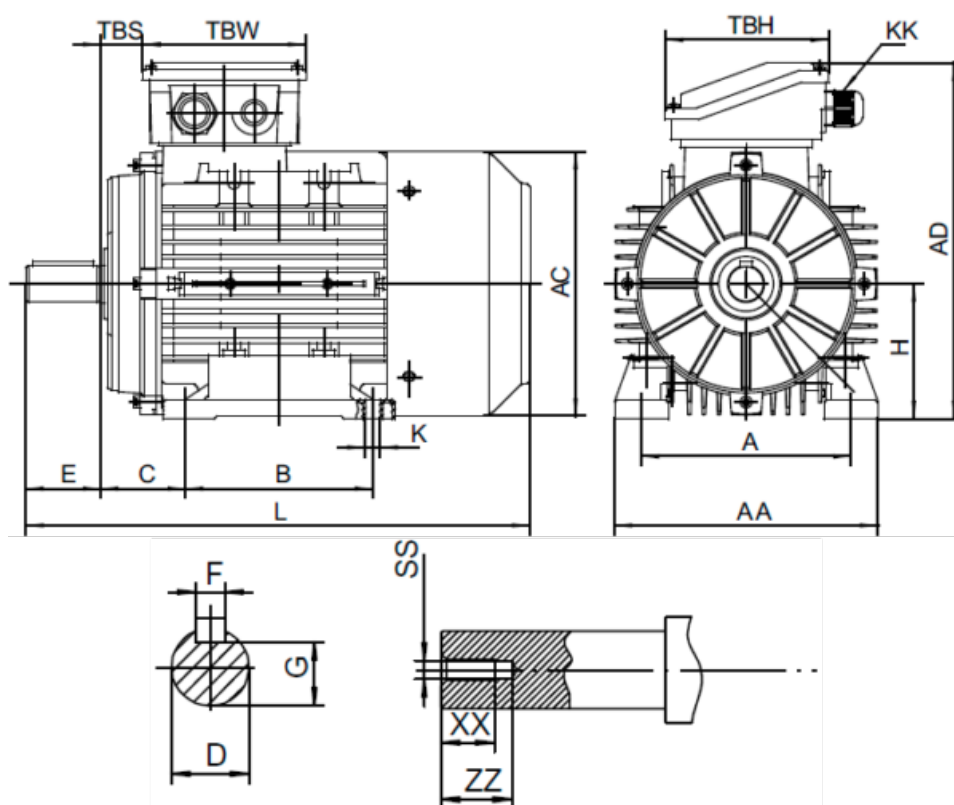

Varenummer: 253900150412
 Beskrivelse: Kleedrive T4A 90L1-4 1.5kw 1400 o/min
 3x230/400V 50 HZ IP55 B3 Eff=88,2%

Mål

A = 140	F = 8	TBW = 109
AA = 176	G = 20	XX = 19
AC = Ø177	H = 60	ZZ = 25
AD = 235	KK = -	
B = 125	L = 138	
C = 56	SS = M8	
D = Ø24	TBH = 109	
E = 50	TBS = 28.5	